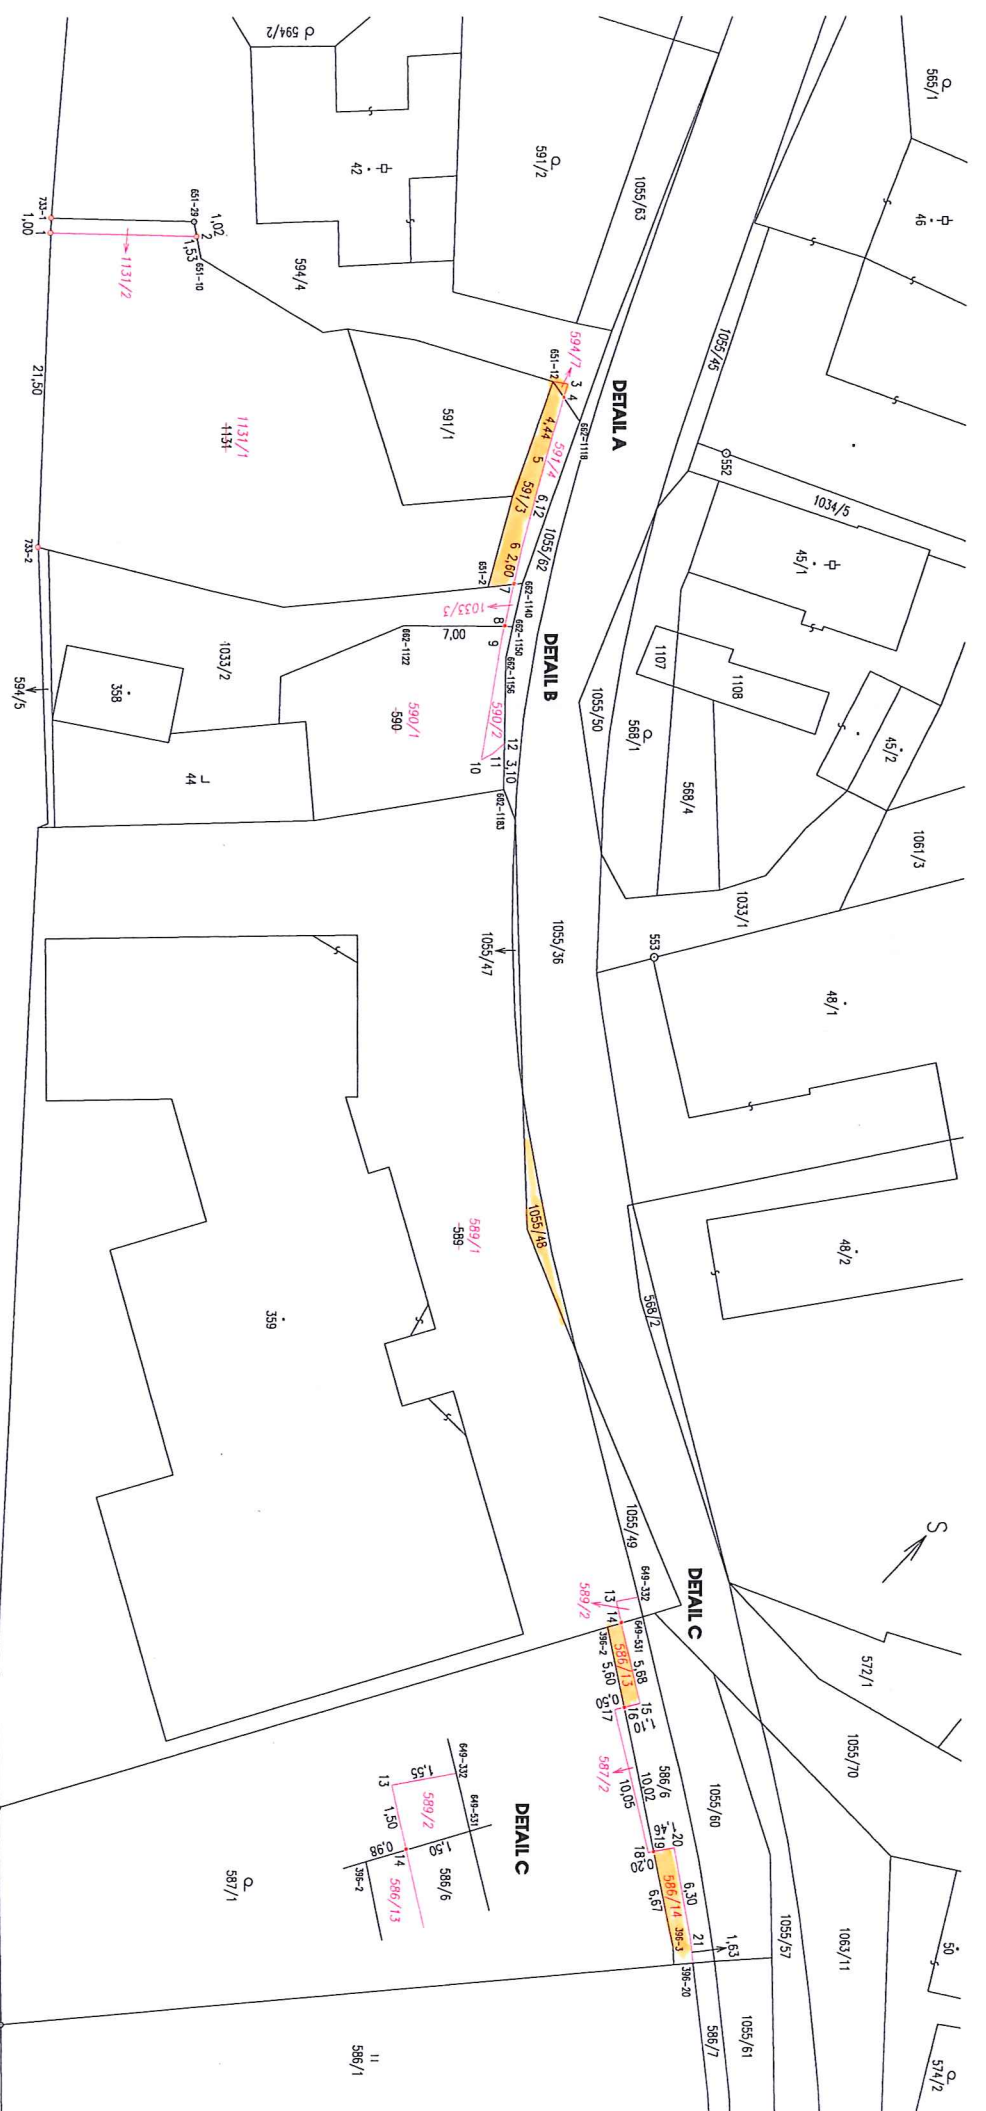

OBEC VÍR, Vír 178, 592 66 Vír, okr. Žďár n.S.

## VYHLAŠUJE ZÁMĚR

Evidenční číslo záměru: **10/2019**  
Vyvěšeno: **31.10.2019**  
Svěšeno:  
Uzávěrka: **16.11.2019**  
Telefon: **778402270**

**Obsah:**

**Záměr prodeje pozemků:**

- prodej pozemků část p.č. 586/6 – 16 m<sup>2</sup>, část p.č. 594/4 – 1 m<sup>2</sup>,  
část p.č. 591/3 - 19 m<sup>2</sup> a p.č. 1055/8 - 12 m<sup>2</sup>. Vše v k.ú. Vír. Cena  
100 Kč/m<sup>2</sup>.

Mgr Ladislav Stalmach

starosta

**Seznam souvřadnic (S-JTSK)**

**Seznam souvřadnic (S-JTSK)**

Souřadnice pro sčíslo do N				Souřadnice pro sčíslo do N			
Kčíslo bodu	Y	X	Kčíslo kvality	Kčíslo bodu	Y	X	Kčíslo kvality
396-2	6133961.47	1118778.03	8	614022.04	1118718.52	3	roh pletu
396-3	6133943.14	1118790.75	3	614021.62	1118719.37	3	sloupek pletu
396-20	613961.45	1118790.61	8	614019.59	1118723.31	3	sloupek pletu
649-332	613961.33	1118775.15	3	614016.69	1118728.67	3	sloupek pletu
649-531	613960.20	1118775.88	8	614015.34	1118730.92	3	sloupek pletu
651-2	614016.54	1118732.31	8	614013.82	1118733.45	3	sloupek pletu
651-10	614046.44	1118723.67	8	614013.18	1118734.51	3	sloupek pletu
651-29	614022.90	1118719.09	3	614008.67	1118741.14	3	kraj obrubniku
651-12	614048.51	1118728.18	3	614008.41	1118740.28	3	kraj obrubniku
662-1118	614019.89	1118719.80	8	614008.31	1118739.26	8	kraj obrubniku
662-1122	614018.96	1118738.23	8	613962.22	1118716.37	3	kraj obrubniku
662-1140	614014.97	1118730.49	8	613960.98	1118717.19	3	kraj obrubniku
662-1150	614013.43	1118733.08	8	613956.28	1118780.30	3	kraj obrubniku
662-1156	614012.32	1118734.93	8	613956.86	1118781.23	3	kraj obrubniku
662-1183	614006.20	1118741.54	8	613957.12	1118781.63	3	kraj obrubniku
733-1	614055.85	1118734.76	3	613948.72	1118787.11	3	kraj obrubniku
733-2	614040.99	1118751.65	3	613947.76	1118786.96	3	kraj obrubniku
1	614055.18	1118735.53	3	613947.71	1118785.55	3	kraj obrubniku
2	614047.87	1118728.79	3				kraj obrubniku